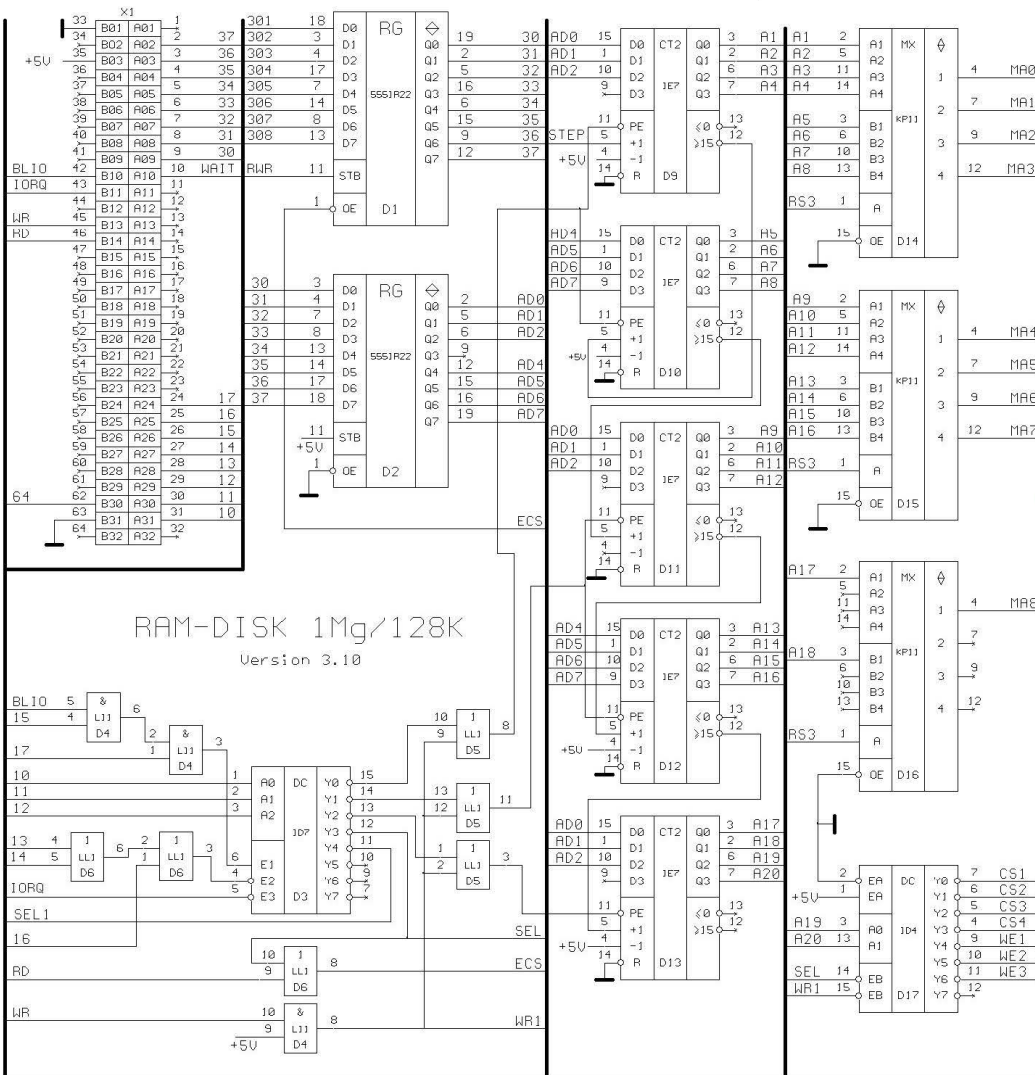

D1,D2-15331R22; D3-15331D7; D5-D7-1533LL1; D8-1533LP5; D9-D13-15331E7; D14-D16-1533KP11; D17,D18-1533ID4
 D19,D20-15331M2; D4,D21,D22-1533L11; D23-D54-KP565PU71; D55-D58-62256 (32Kx8); D59-1533AP6; D60-1533LR
 UD1-UD4-KDS522; UDS-KS133A; UT1-UT4-KT315; R1-R4-K1; R5-S1; R6-100; R7 = 5,1K.

Порты: A0...A2 - порты адреса
 A3 - порт данных диска D (P7) 1M6
 A4 - порт данных диска C (27256) 128K

VT1--VT4 - KT3102
 R7 = 680
 C29 = 10
 82*
 50-150 nc
 STEP1