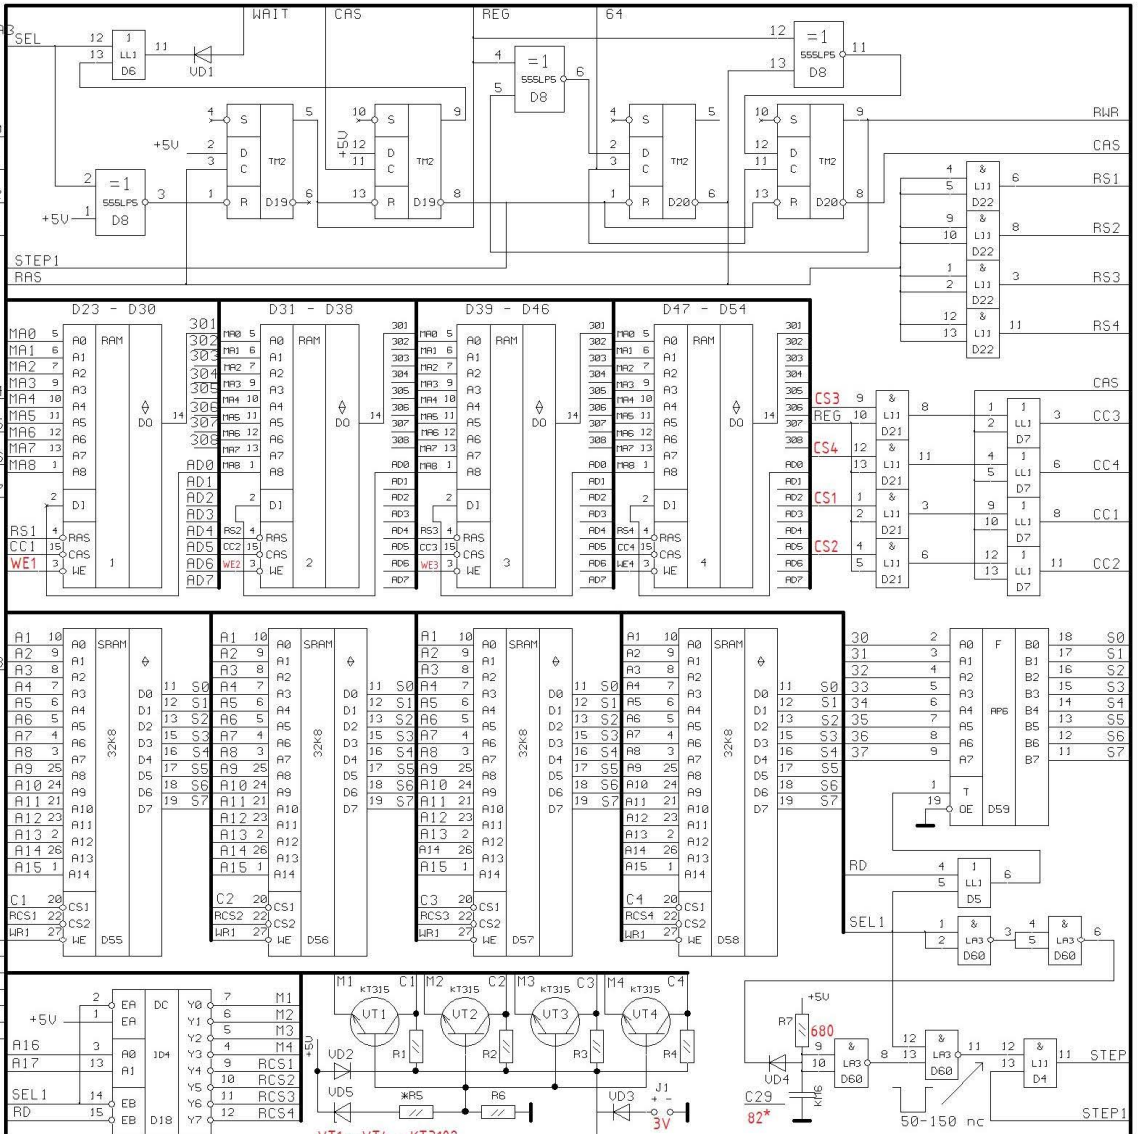

D1,D2-15331R22; D3-15331D7; D5-D7-1533LL1; D8-1533LP5; D9-D13-15331E7; D14-D16-1533KP11; D17,D18-1533ID4
 D19,D20-15331M2; D4,D21,D22-1533L11; D23-D54-KP565PU71; D55-D58-62256 (32Kx8); D59-1533AP6; D60-1533LR
 UD1-UD4-KDS522; UDS-KS133A; UT1-UT4-KT315; R1-R4-K1; R5-S1; R6-100; R7 = 5,1K.

Порты: A0...A2 - порты адреса
 A3 - порт данных диска D (P7) 1M6
 A4 - порт данных диска C (27256) 128K

VT1--VT4 - KT3102
 R7 = 680
 C29 = 10
 82*
 50-150 nc
 STEP1